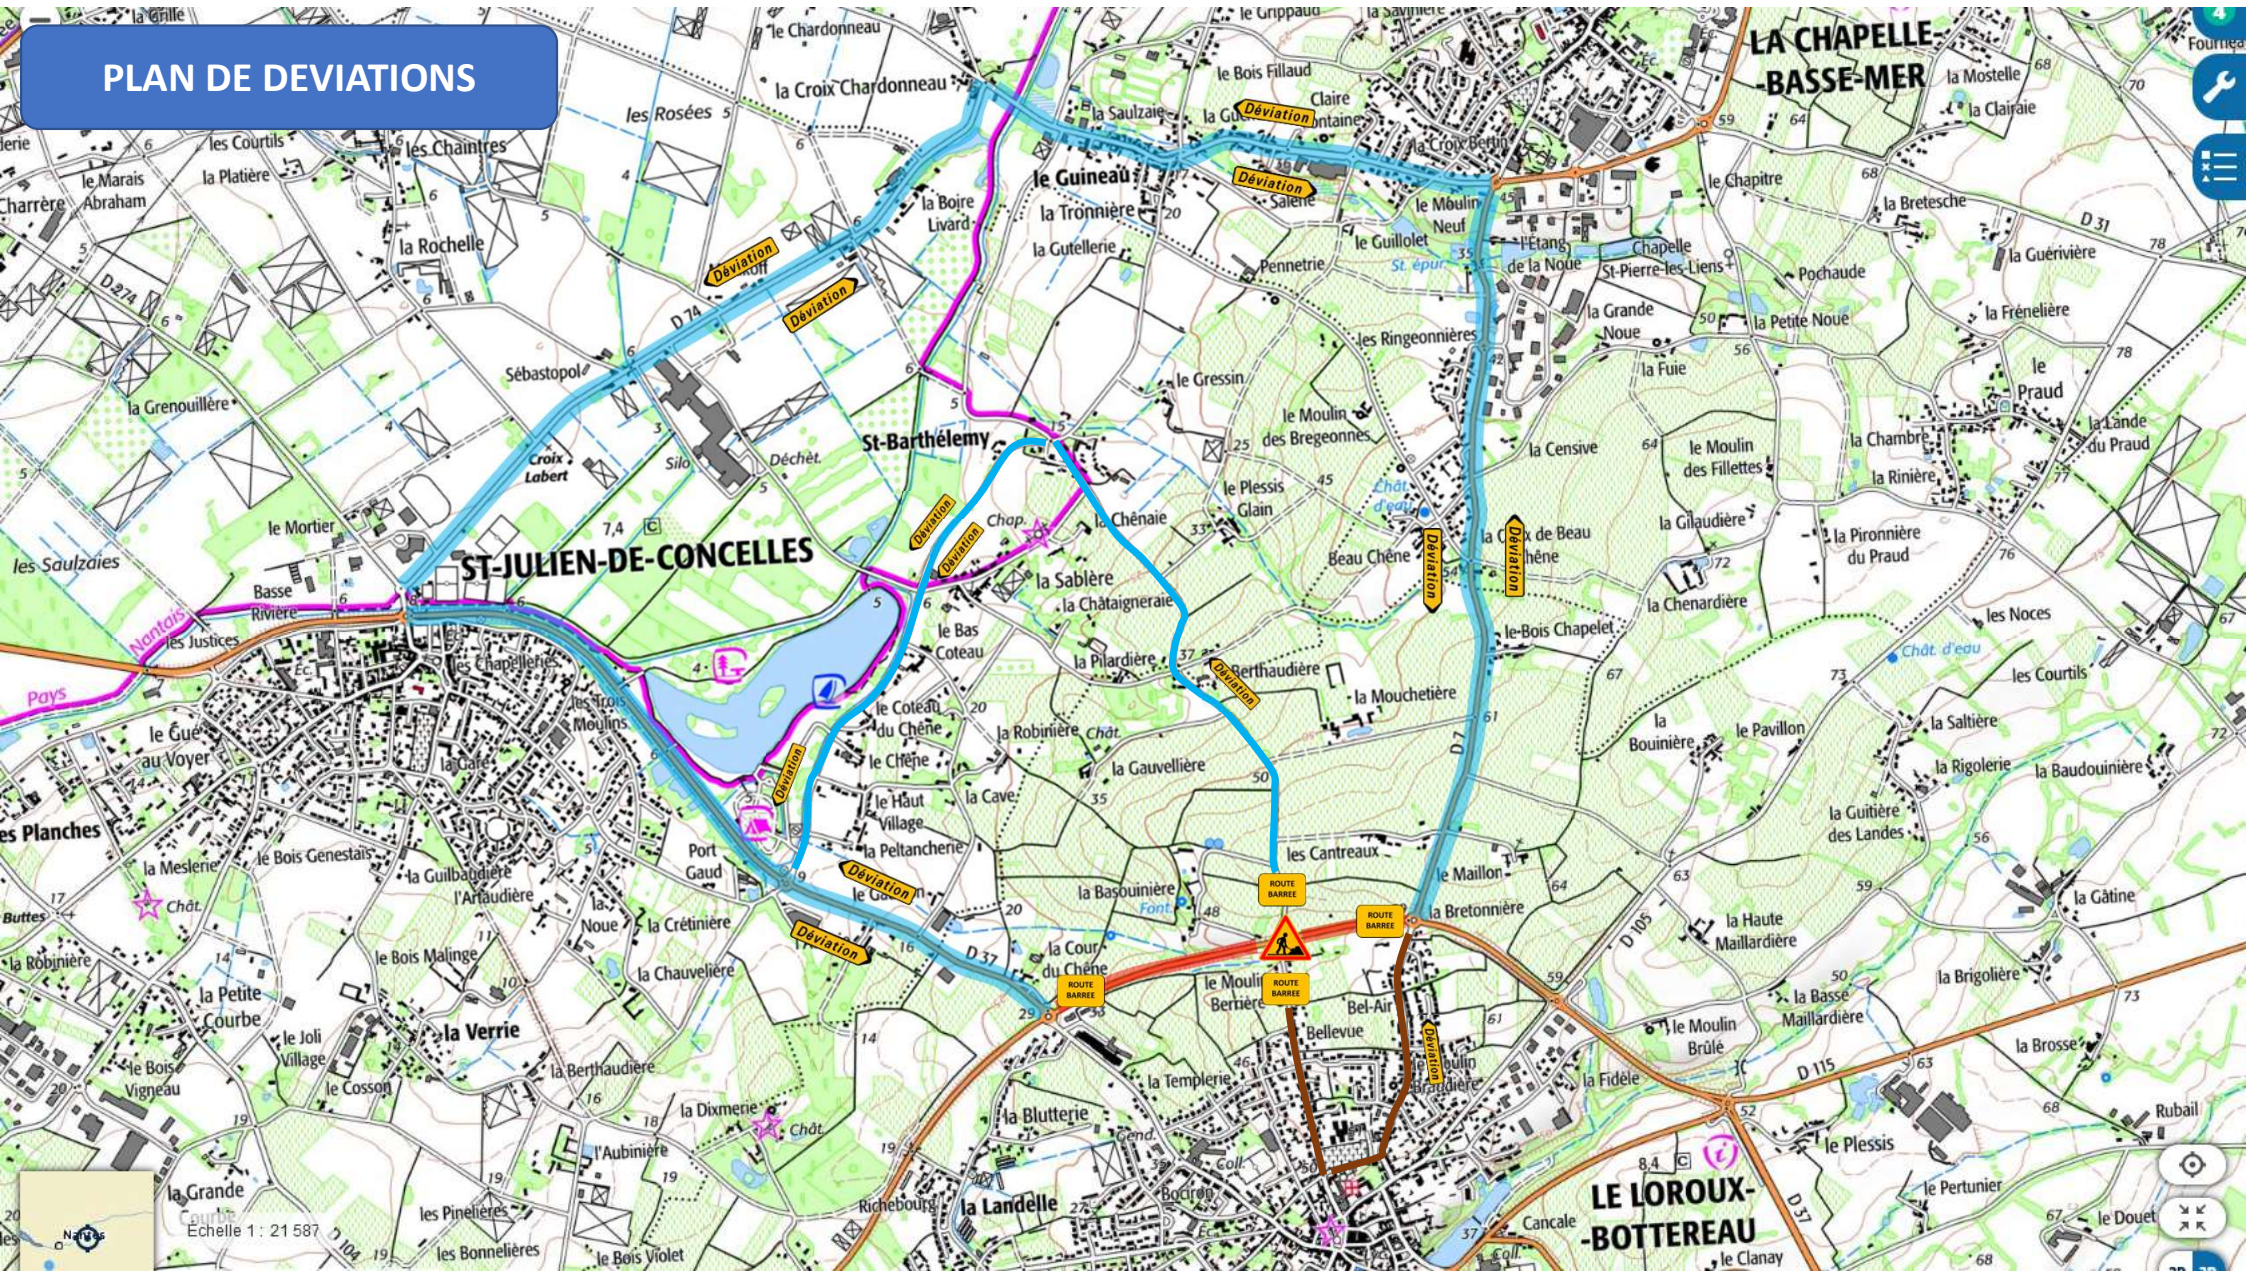

**AMENAGEMENT SECURITE
ANNEE 2023**

**ROUTE DEPARTEMENTALE N°115
Cnes LE LOROUX-BOTTEREAU – Saint Barthélémy**

**PROJET ARRÊTE
ITINERAIRES DE DEVIATION**

**ROUTE DEPARTEMENTALE N°115
Cnes LE LOROUX-BOTTEREAU
-
« Carrefour de Saint Barthélémy »**

PLAN DE SITUATION

PLAN DE SITUATION

ZONE DE TRAVAUX

**DIRECTION GENERALE
TERRITOIREE**

DELEGATION DU VIGNOBLE

SERVICE AMENAGEMENT

**ROUTE DEPARTEMENTALE N°115
Cnes LE LOROUX-BOTTEREAU
-
« Carrefour de Saint Barthélémy »**

PLAN DE FERMETURE

PLAN DE FERMETURE

RD 115
PR 6+769

RD 115
PR 7+896

**ROUTE DEPARTEMENTALE N°115
Cnes LE LOROUX-BOTTEREAU
-
« Carrefour de Saint Barthélémy »**

PLAN DE DEVIATION

PLAN DE DEVIATIONS

DEVIATION LOCALE
(coté sud)