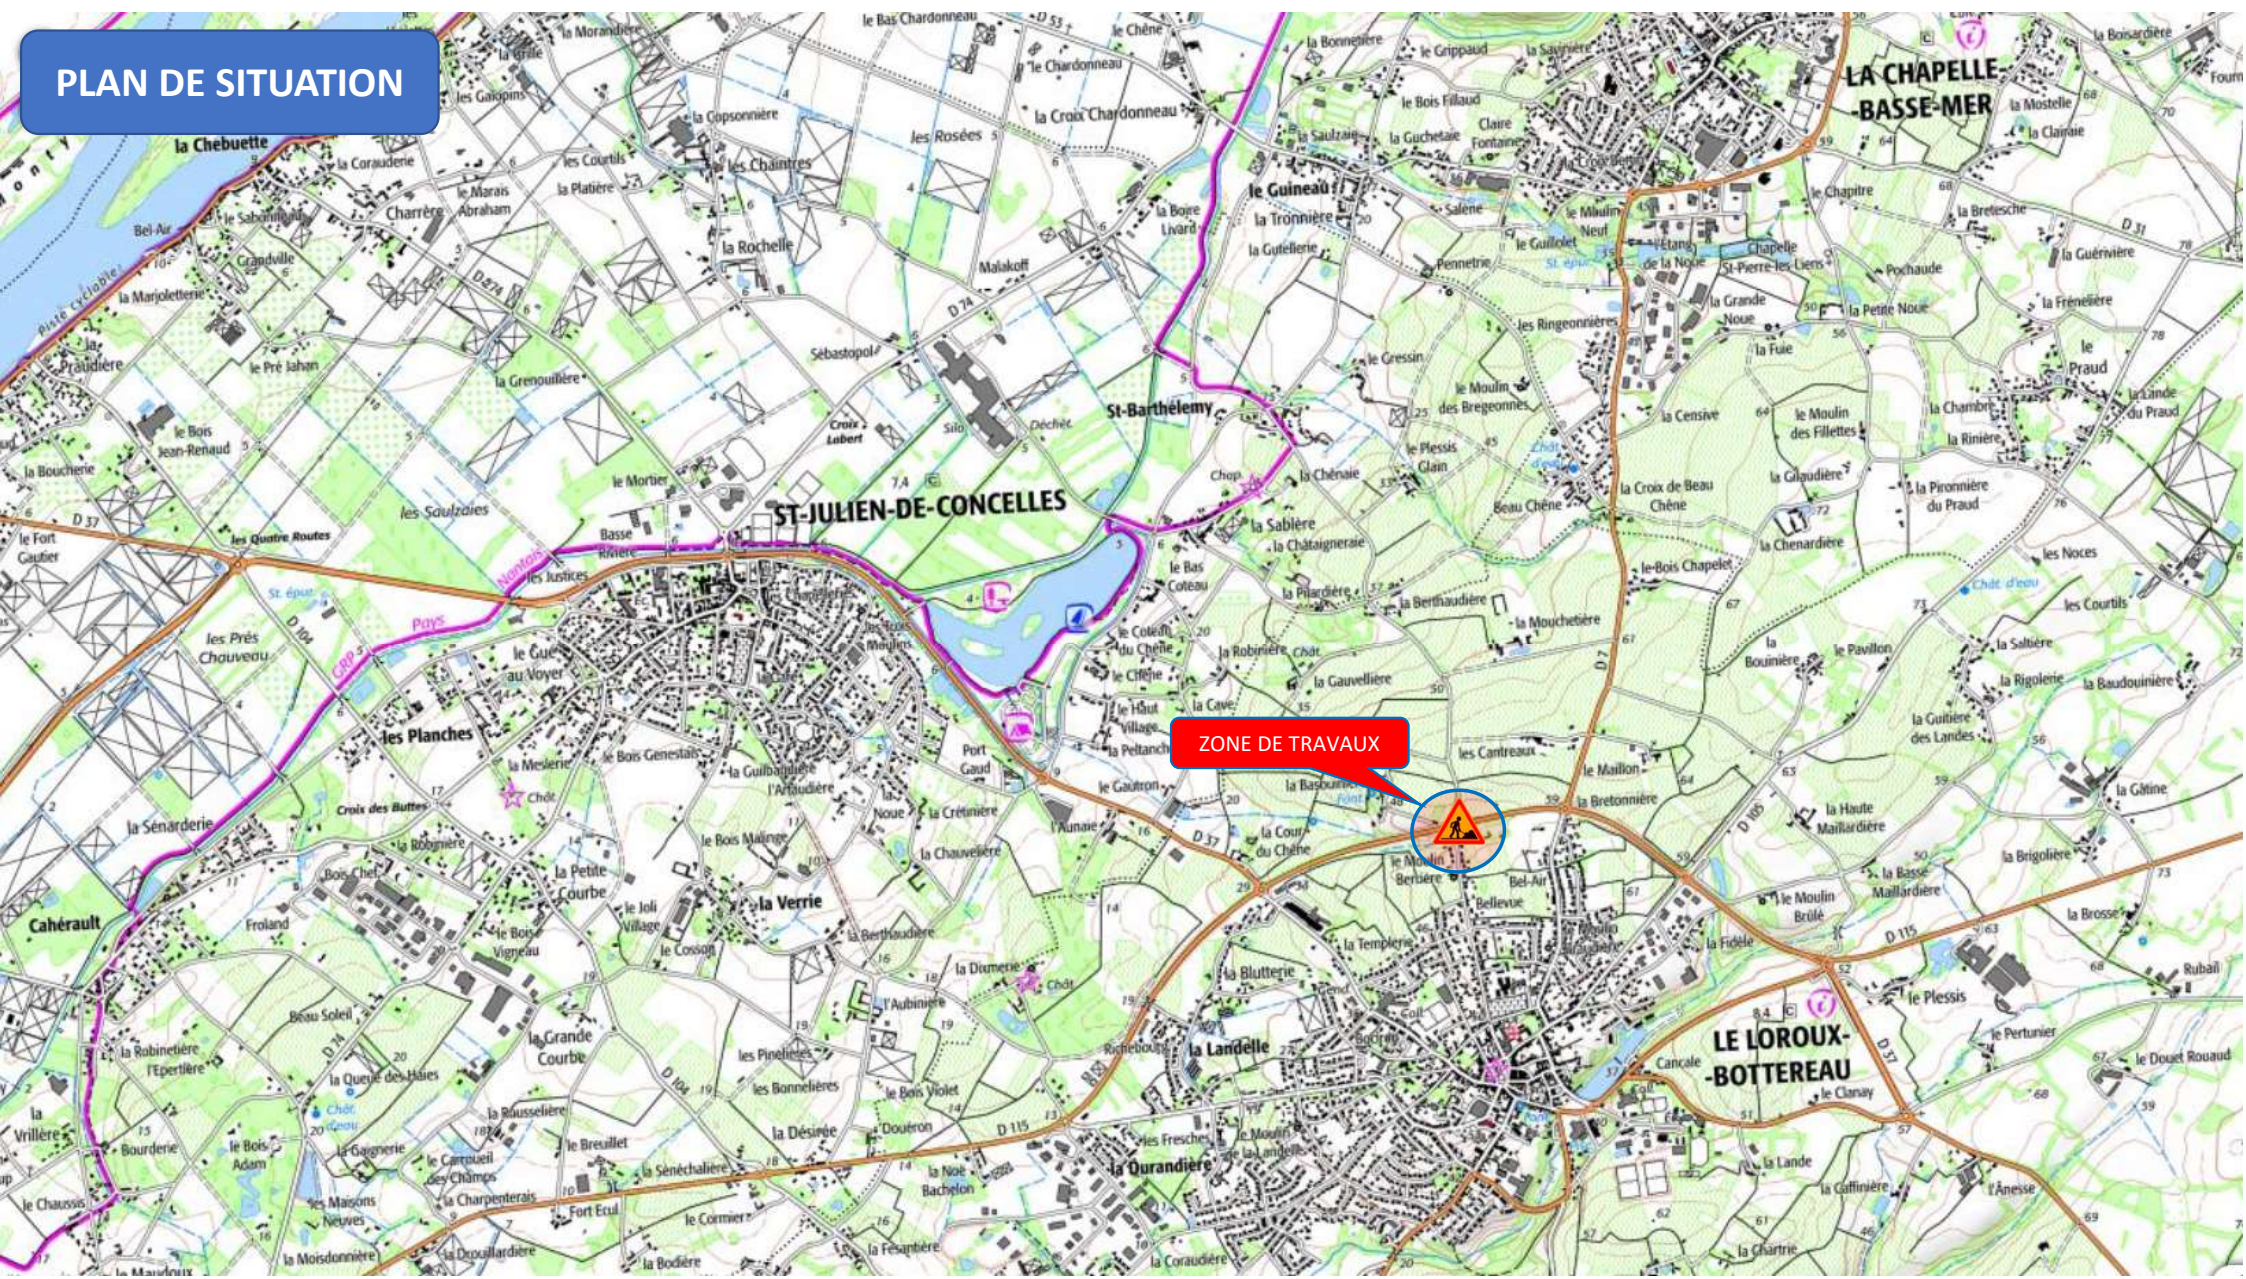

**AMENAGEMENT SECURITE
ANNEE 2023**

**ROUTE DEPARTEMENTALE N°115
Cnes LE LOROUX-BOTTEREAU – Saint Barthélémy**

**PROJET ARRÊTE
ITINERAIRES DE DEVIATION**

**ROUTE DEPARTEMENTALE N°115
Cnes LE LOROUX-BOTTEREAU
-
« Carrefour de Saint Barthélémy »**

PLAN DE SITUATION

PLAN DE SITUATION

ZONE DE TRAVAUX

**DIRECTION GENERALE
TERRITOIREE**

DELEGATION DU VIGNOBLE

SERVICE AMENAGEMENT

**ROUTE DEPARTEMENTALE N°115
Cnes LE LOROUX-BOTTEREAU
-
« Carrefour de Saint Barthélémy »**

PLAN DE FERMETURE

PLAN DE FERMETURE

RD 115
PR 6+769

RD 115
PR 7+896

**ROUTE DEPARTEMENTALE N°115
Cnes LE LOROUX-BOTTEREAU
-
« Carrefour de Saint Barthélémy »**

PLAN DE DEVIATION

PLAN DE DEVIATIONS

DEVIATION LOCALE
(coté sud)