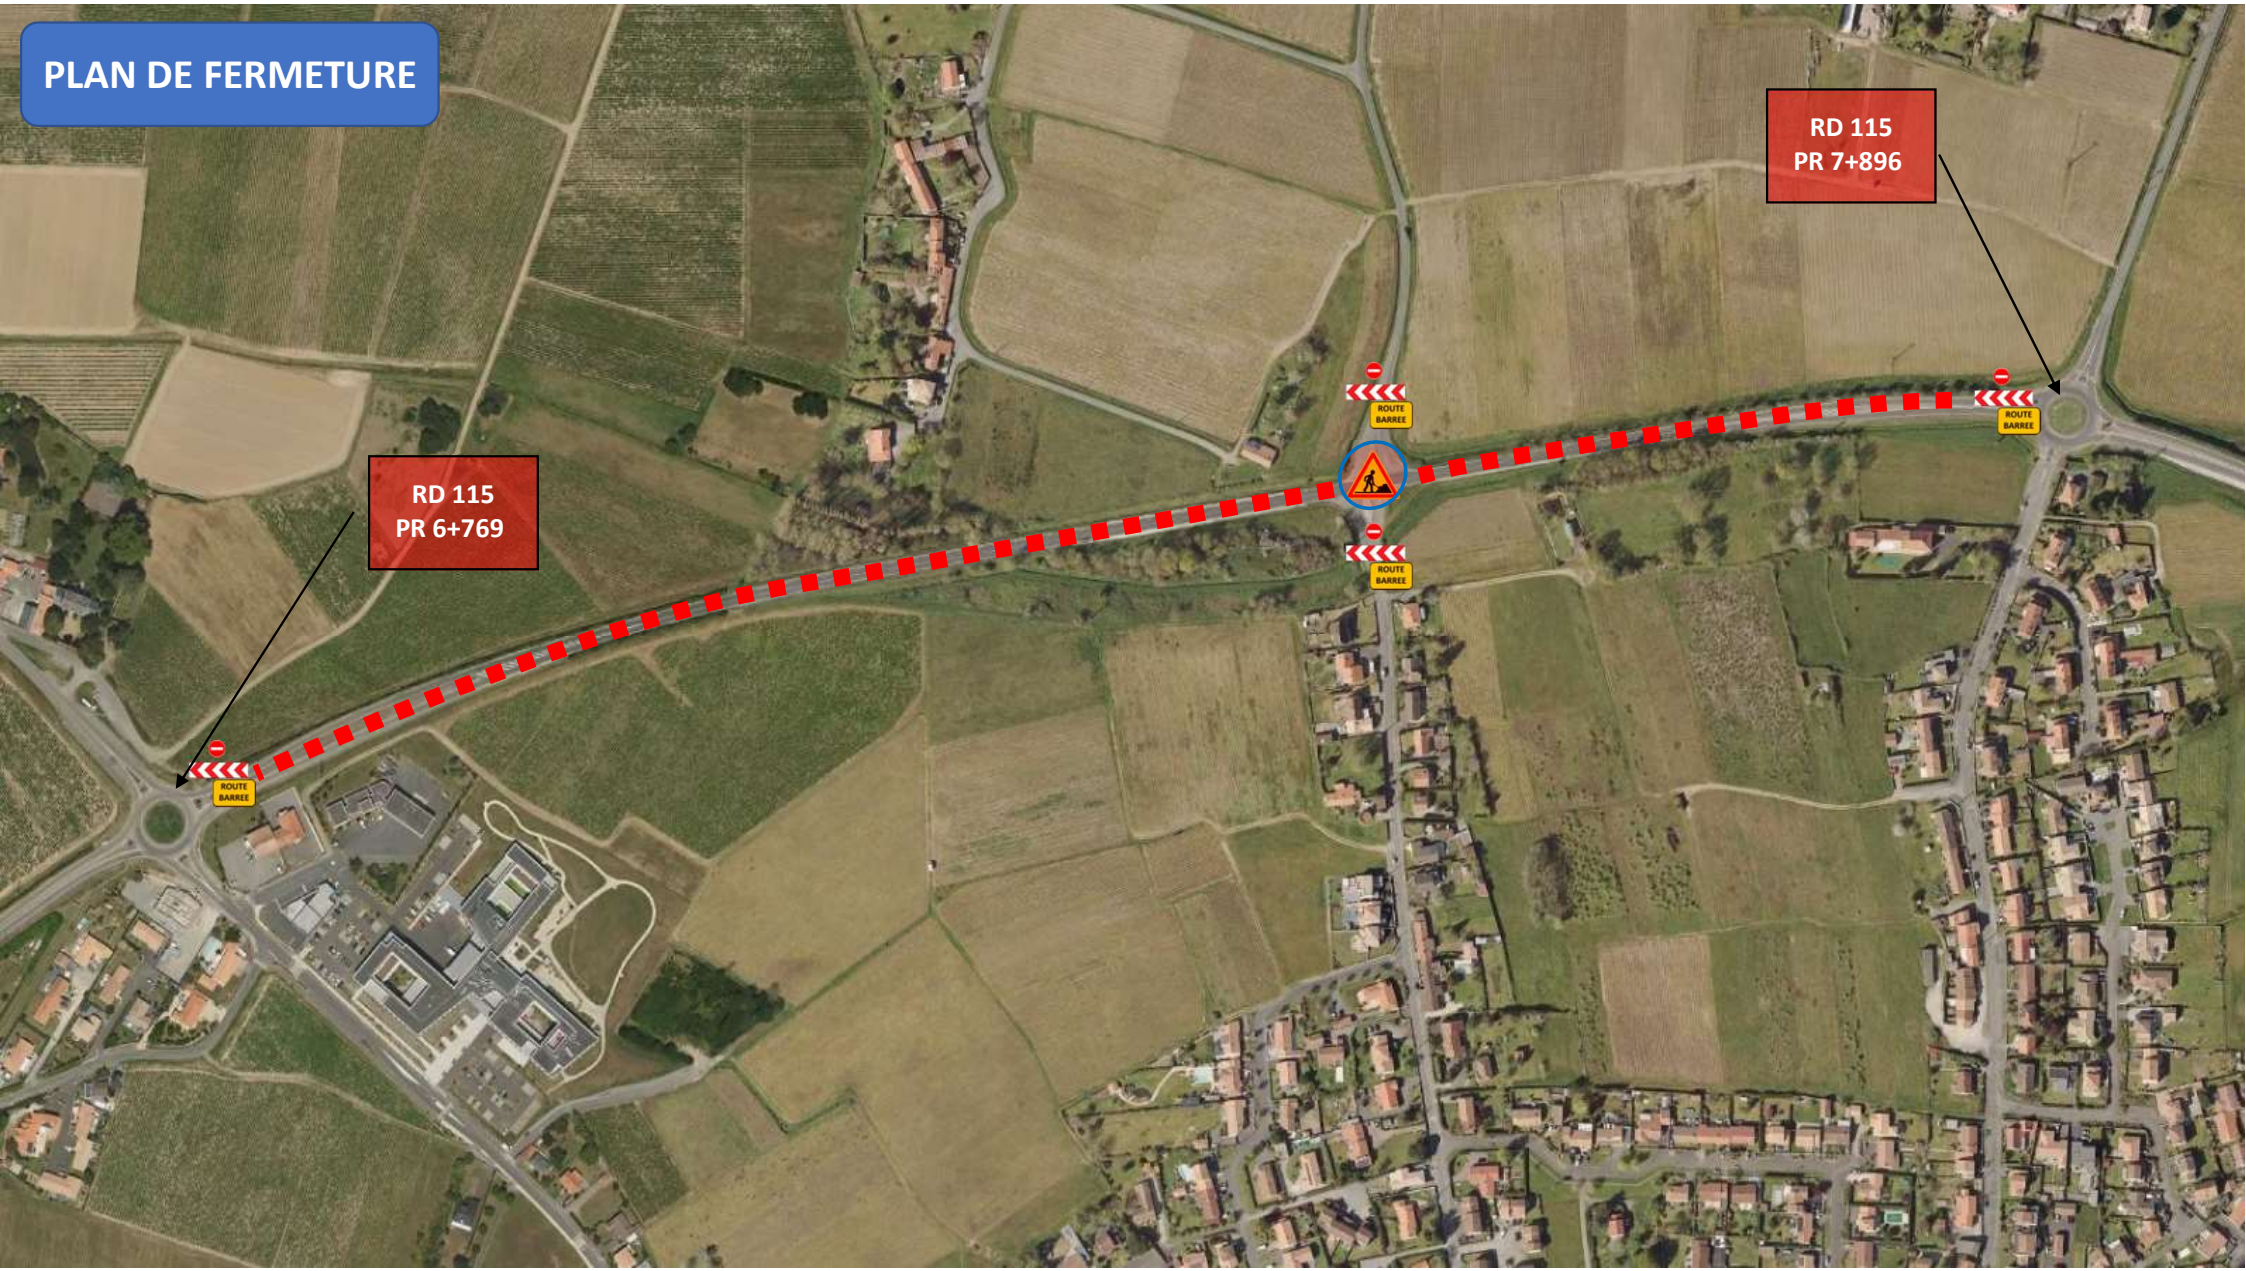

**AMENAGEMENT SECURITE
ANNEE 2023**

**ROUTE DEPARTEMENTALE N°115
Cnes LE LOROUX-BOTTEREAU – Saint Barthélémy**

**PROJET ARRÊTE
ITINERAIRES DE DEVIATION**

**ROUTE DEPARTEMENTALE N°115
Cnes LE LOROUX-BOTTEREAU
-
« Carrefour de Saint Barthélémy »**

PLAN DE SITUATION

PLAN DE SITUATION

ZONE DE TRAVAUX

**DIRECTION GENERALE
TERRITOIREE**

DELEGATION DU VIGNOBLE

SERVICE AMENAGEMENT

**ROUTE DEPARTEMENTALE N°115
Cnes LE LOROUX-BOTTEREAU
-
« Carrefour de Saint Barthélémy »**

PLAN DE FERMETURE

PLAN DE FERMETURE

RD 115
PR 6+769

RD 115
PR 7+896

**ROUTE DEPARTEMENTALE N°115
Cnes LE LOROUX-BOTTEREAU
-
« Carrefour de Saint Barthélémy »**

PLAN DE DEVIATION

PLAN DE DEVIATIONS

DEVIATION LOCALE
(coté sud)